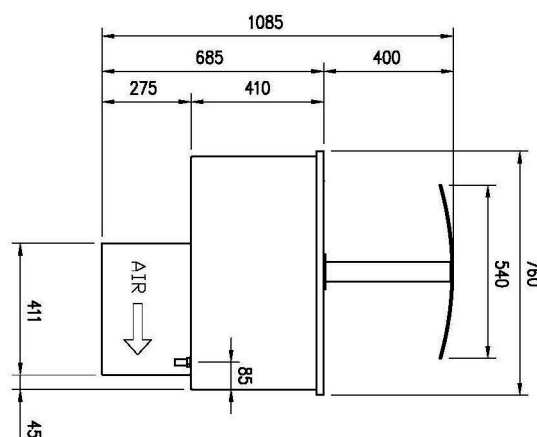

GN	L1	L2	HOLE
4/1	1494	744	1460x726
5/1	1819	744	1785x726
6/1	2144	1069	2110x726