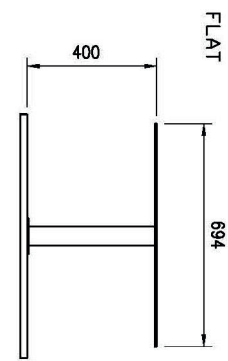

Sap kód	00012078	Napájení	230 V / 1N - 50 Hz
Šířka netto [mm]	1494	Počet GN / EN zařízení	4
Hloubka netto [mm]	760	Velikost GN / EN zařízení	GN 1/1
Výška netto [mm]	1210	Hloubka GN zařízení [mm]	200
Hmotnost netto [kg]	146.00	Minimální teplota zařízení [°C]	4
Příkon elektrický [kW]	0.494	Maximální teplota zařízení [°C]	8

GN	L1	L2	HOLE
4/1	1494	744	1460x726
5/1	1819	744	1785x726
6/1	2144	1069	2110x726

Vitrína chladicí GN 4-1/1 drop-in, otevírání do stran

Model	Sap kód	00012078
SL PLATINUM+ 4 DS	Skupina artiklů	Bufety a vitríny

1. Sap kód:

00012078

2. Šířka netto [mm]:

1494

3. Hloubka netto [mm]:

760

4. Výška netto [mm]:

1210

5. Hmotnost netto [kg]:

146.00

6. Šířka brutto [mm]:

1558

7. Hloubka brutto [mm]:

860

8. Výška brutto [mm]:

1830