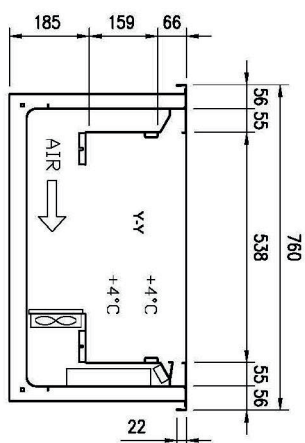

Sap kód	00012078	Napájení	230 V / 1N - 50 Hz
Šířka netto [mm]	1494	Počet GN / EN zařízení	4
Hloubka netto [mm]	760	Velikost GN / EN zařízení	GN 1/1
Výška netto [mm]	1210	Hloubka GN zařízení [mm]	200
Hmotnost netto [kg]	146.00	Minimální teplota zařízení [°C]	4
Příkon elektrický [kW]	0.494	Maximální teplota zařízení [°C]	8

Technický list

Technický výkres

Vitrína chladicí GN 4-1/1 drop-in, otevírání do stran

Model	Sap kód	00012078
SL PLATINUM+ 4 DS	Skupina artiklů	Bufety a vitríny

A= ELECTRICAL CONNECTION
 D= WATER DISCHARGE Ø16
 E= GAS CONNECTION Ø8 Ø10
 F= WATER BOX

1. Sap kód:

00012078

2. Šířka netto [mm]:

1494

3. Hloubka netto [mm]:

760

4. Výška netto [mm]:

1210

5. Hmotnost netto [kg]:

146.00

6. Šířka brutto [mm]:

1558

7. Hloubka brutto [mm]:

860

8. Výška brutto [mm]:

1830