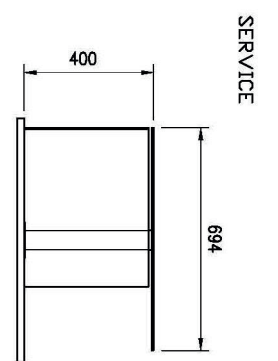

Sap kód	00012078	Napájení	230 V / 1N - 50 Hz
Šířka netto [mm]	1494	Počet GN / EN zařízení	4
Hloubka netto [mm]	760	Velikost GN / EN zařízení	GN 1/1
Výška netto [mm]	1210	Hloubka GN zařízení [mm]	200
Hmotnost netto [kg]	146.00	Minimální teplota zařízení [°C]	4
Příkon elektrický [kW]	0.494	Maximální teplota zařízení [°C]	8

GN	L1	L2	HOLE
4/1	1494	744	1460x726
5/1	1819	744	1785x726
6/1	2144	1069	2110x726

Vitrína chladicí GN 4-1/1 drop-in, otevírání do stran

Model	Sap kód	00012078
SL PLATINUM+ 4 DS	Skupina artiklů	Bufety a vitríny

1. Sap kód:

00012078

2. Šířka netto [mm]:

1494

3. Hloubka netto [mm]:

760

4. Výška netto [mm]:

1210

5. Hmotnost netto [kg]:

146.00

6. Šířka brutto [mm]:

1558

7. Hloubka brutto [mm]:

860

8. Výška brutto [mm]:

1830