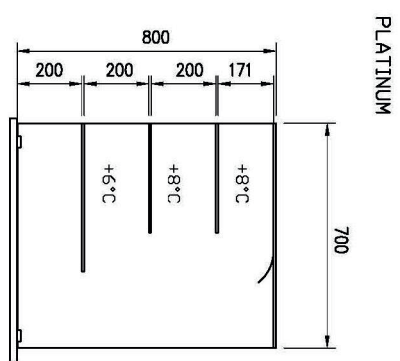

Sap kód	00012078	Napájení	230 V / 1N - 50 Hz
Šířka netto [mm]	1494	Počet GN / EN zařízení	4
Hloubka netto [mm]	760	Velikost GN / EN zařízení	GN 1/1
Výška netto [mm]	1210	Hloubka GN zařízení [mm]	200
Hmotnost netto [kg]	146.00	Minimální teplota zařízení [°C]	4
Příkon elektrický [kW]	0.494	Maximální teplota zařízení [°C]	8

Technický list

Technický výkres

Vitrína chladicí GN 4-1/1 drop-in, otevírání do stran

Model	Sap kód	00012078
SL PLATINUM+ 4 DS	Skupina artiklů	Bufety a vitríny

A= ELECTRICAL CONNECTION
 D= WATER DISCHARGE Ø16
 E= GAS CONNECTION Ø8 Ø10
 F= WATER BOX

GN	L1	L2	HOLE
4/1	1494	744	1460x726
5/1	1819	744	1785x726
6/1	2144	1069	2110x726

Vitrína chladicí GN 4-1/1 drop-in, otevírání do stran

Model	Sap kód	00012078
SL PLATINUM+ 4 DS	Skupina artiklů	Bufety a vitríny

1. Sap kód:

00012078

2. Šířka netto [mm]:

1494

3. Hloubka netto [mm]:

760

4. Výška netto [mm]:

1210