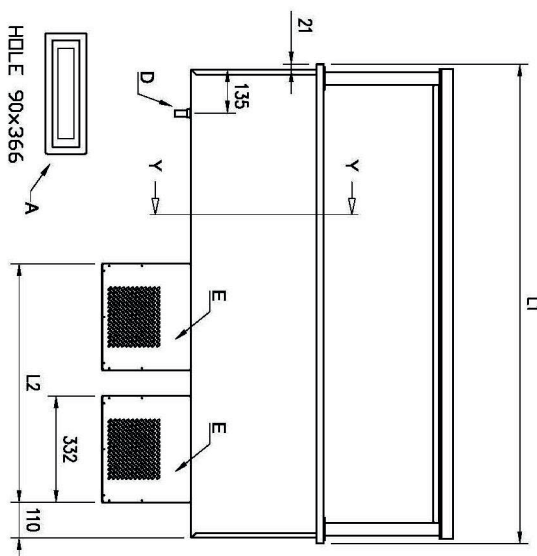

Sap kód	00012078	Napájení	230 V / 1N - 50 Hz
Šířka netto [mm]	1494	Počet GN / EN zařízení	4
Hloubka netto [mm]	760	Velikost GN / EN zařízení	GN 1/1
Výška netto [mm]	1210	Hloubka GN zařízení [mm]	200
Hmotnost netto [kg]	146.00	Minimální teplota zařízení [°C]	4
Příkon elektrický [kW]	0.494	Maximální teplota zařízení [°C]	8

Technický list

Technický výkres

Vitrína chladicí GN 4-1/1 drop-in, otevírání do stran

Model	Sap kód	00012078
SL PLATINUM+ 4 DS	Skupina artiklů	Bufety a vitríny

A= ELECTRICAL CONNECTION
 D= WATER DISCHARGE Ø16
 E= GAS CONNECTION Ø8 Ø10
 F= WATER BOX

GN	L1	L2	HOLE
4/1	1494	744	1460x726
5/1	1819	744	1785x726
6/1	2144	1069	2110x726

Vitrína chladicí GN 4-1/1 drop-in, otevírání do stran

Model	Sap kód	00012078
SL PLATINUM+ 4 DS	Skupina artiklů	Bufety a vitríny

1. Sap kód:

00012078

2. Šířka netto [mm]:

1494

3. Hloubka netto [mm]:

760

4. Výška netto [mm]:

1210